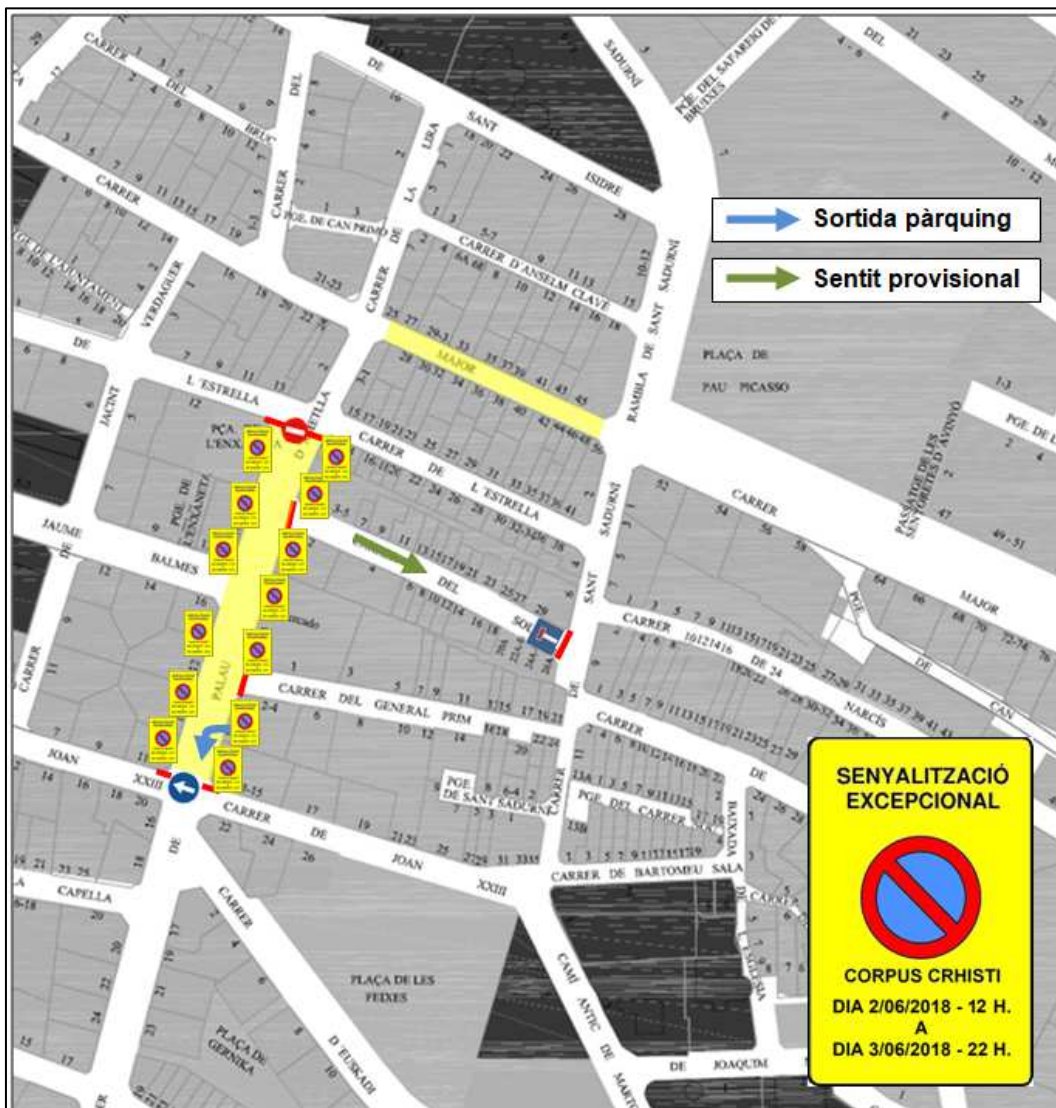

# INFORMACIÓ

Amb motiu de la celebració de la festivitat del **CORPUS CHRISTI** els dies 2 i 3 de juny de 2018 als carrers Major i Palau d'Ametlla (trams amb color groc al plànol), us informem que el carrer Palau d'Ametlla (en el tram comprès entre els carrers Estrella i Joan XXIII), romandrà tancat a la circulació de vehicles i estarà prohibit l'estacionament, **des del dia 2/06/2018 a les 12 hores, fins al dia 3/06/2018 a les 22 h, aproximadament.**