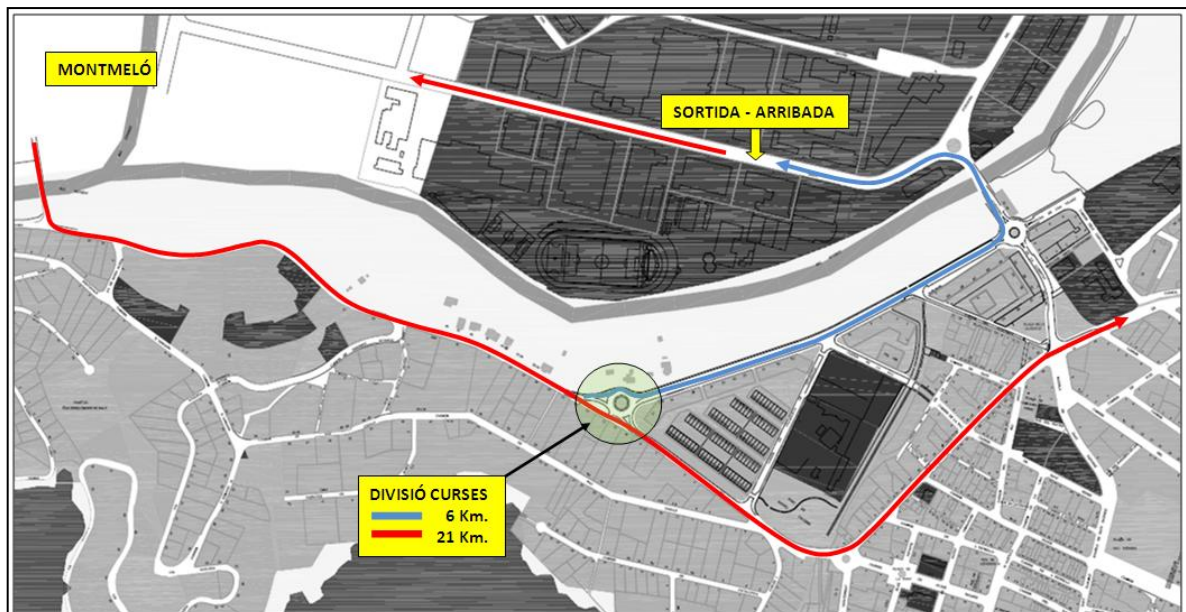

INFORMACIÓ

Amb motiu de la celebració, els dies 24 i 25 de març de 2018, de la **XI Mini Marató Solidària**, la **XXV Mitja Marató Montornès - Montmeló - Vilanova - La Roca** respectivament, us informem de les següents restriccions de trànsit i estacionaments:

Dia 24/03/2018 de 14.00 a 22.00 hores – Mini Marató Solidària.

- Carrer Major, a tots dos costats (tram entre rambla Sant Sadurní i pas vianants davant núm. 64).
- Rambla Sant Sadurní (tram entre carrer Anselm Clavé i carrer Major).

Dia 25/03/2018 de 06.00 a 15.00 hores – Mitja Marató.

La carretera BV5001, l'avinguda Llibertat i l'avinguda Ernest Lluch romandran tancades al trànsit de 10.00 a 13.00 hores.

Gràcies per la vostra col·laboració i disculpeu les molèsties.

Ajuntament de Montornès del Vallès

També estarà prohibit l'estacionament al trams i horaris que s'indiquen a continuació:

- Avinguda Llibertat (tram entre Ajuntament i pont riu Mogent) de 06.00 a 15.00 hores.
- Gran Vial (tram entre rotonda avinguda Riu Mogent i final pavelló) de 06.00 a 15.00 hores.
- Estacionaments pavelló, ubicació marcada amb color verd (dies 24 i 25/03/2018).