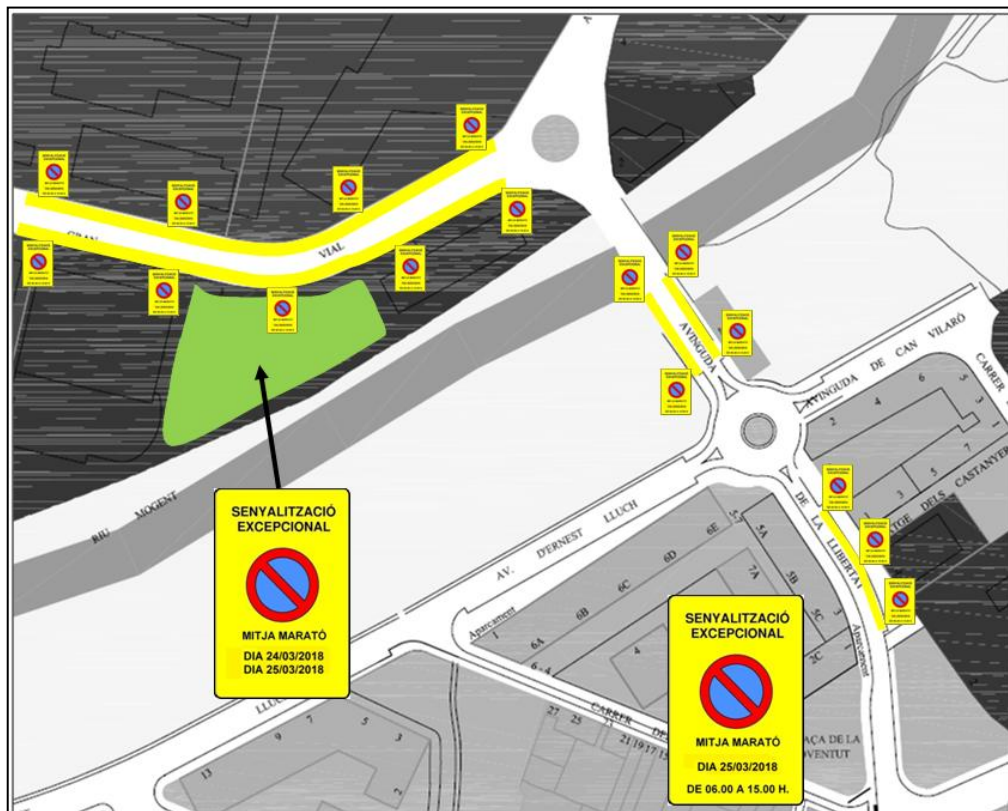

INFORMACIÓ

Amb motiu de la celebració, els dies 24 i 25 de març de 2018, de la **XI Mini Marató Solidària**, la **XXV Mitja Marató Montornès - Montmeló - Vilanova - La Roca** respectivament, us informem de les següents restriccions de trànsit i estacionaments:

Dia 24/03/2018 de 14.00 a 22.00 hores – Mini Marató Solidària.

- Carrer Major, a tots dos costats (tram entre rambla Sant Sadurní i pas vianants davant núm. 64).
- Rambla Sant Sadurní (tram entre carrer Anselm Clavé i carrer Major).

Dia 25/03/2018 de 06.00 a 15.00 hores – Mitja Marató.

La carretera BV5001, l'avinguda Llibertat i l'avinguda Ernest Lluch romandran tancades al trànsit de 10.00 a 13.00 hores.

Gràcies per la vostra col·laboració i disculpeu les molèsties.

Ajuntament de Montornès del Vallès

També estarà prohibit l'estacionament al trams i horaris que s'indiquen a continuació:

- Avinguda Llibertat (tram entre Ajuntament i pont riu Mogent) de 06.00 a 15.00 hores.
- Gran Vial (tram entre rotonda avinguda Riu Mogent i final pavelló) de 06.00 a 15.00 hores.
- Estacionaments pavelló, ubicació marcada amb color verd (dies 24 i 25/03/2018).