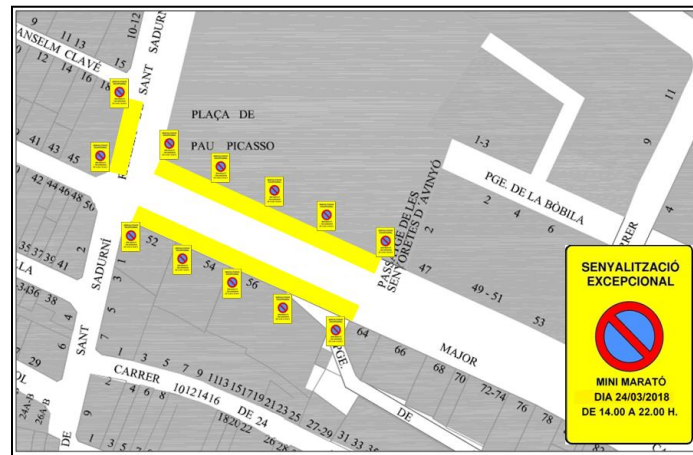

INFORMACIÓ

Amb motiu de la celebració, els dies 24 i 25 de març de 2018, de la **XI Mini Marató Solidària**, la **XXV Mitja Marató Montornès - Montmeló - Vilanova - La Roca** respectivament, us informem de les següents restriccions de trànsit i estacionaments:

Dia 24/03/2018 de 14.00 a 22.00 hores – Mini Marató Solidària.

- Carrer Major, a tots dos costats (tram entre rambla Sant Sadurní i pas vianants davant núm. 64).
- Rambla Sant Sadurní (tram entre carrer Anselm Clavé i carrer Major).

Dia 25/03/2018 de 06.00 a 15.00 hores – Mitja Marató.

La carretera BV5001, l'avinguda Llibertat i l'avinguda Ernest Lluch romandran tancades al trànsit de 10.00 a 13.00 hores.

Gràcies per la vostra col·laboració i disculpeu les molèsties.

Ajuntament de Montornès del Vallès

També estarà prohibit l'estacionament al trams i horaris que s'indiquen a continuació:

- Avinguda Llibertat (tram entre Ajuntament i pont riu Mogent) de 06.00 a 15.00 hores.
- Gran Vial (tram entre rotonda avinguda Riu Mogent i final pavelló) de 06.00 a 15.00 hores.
- Estacionaments pavelló, ubicació marcada amb color verd (dies 24 i 25/03/2018).