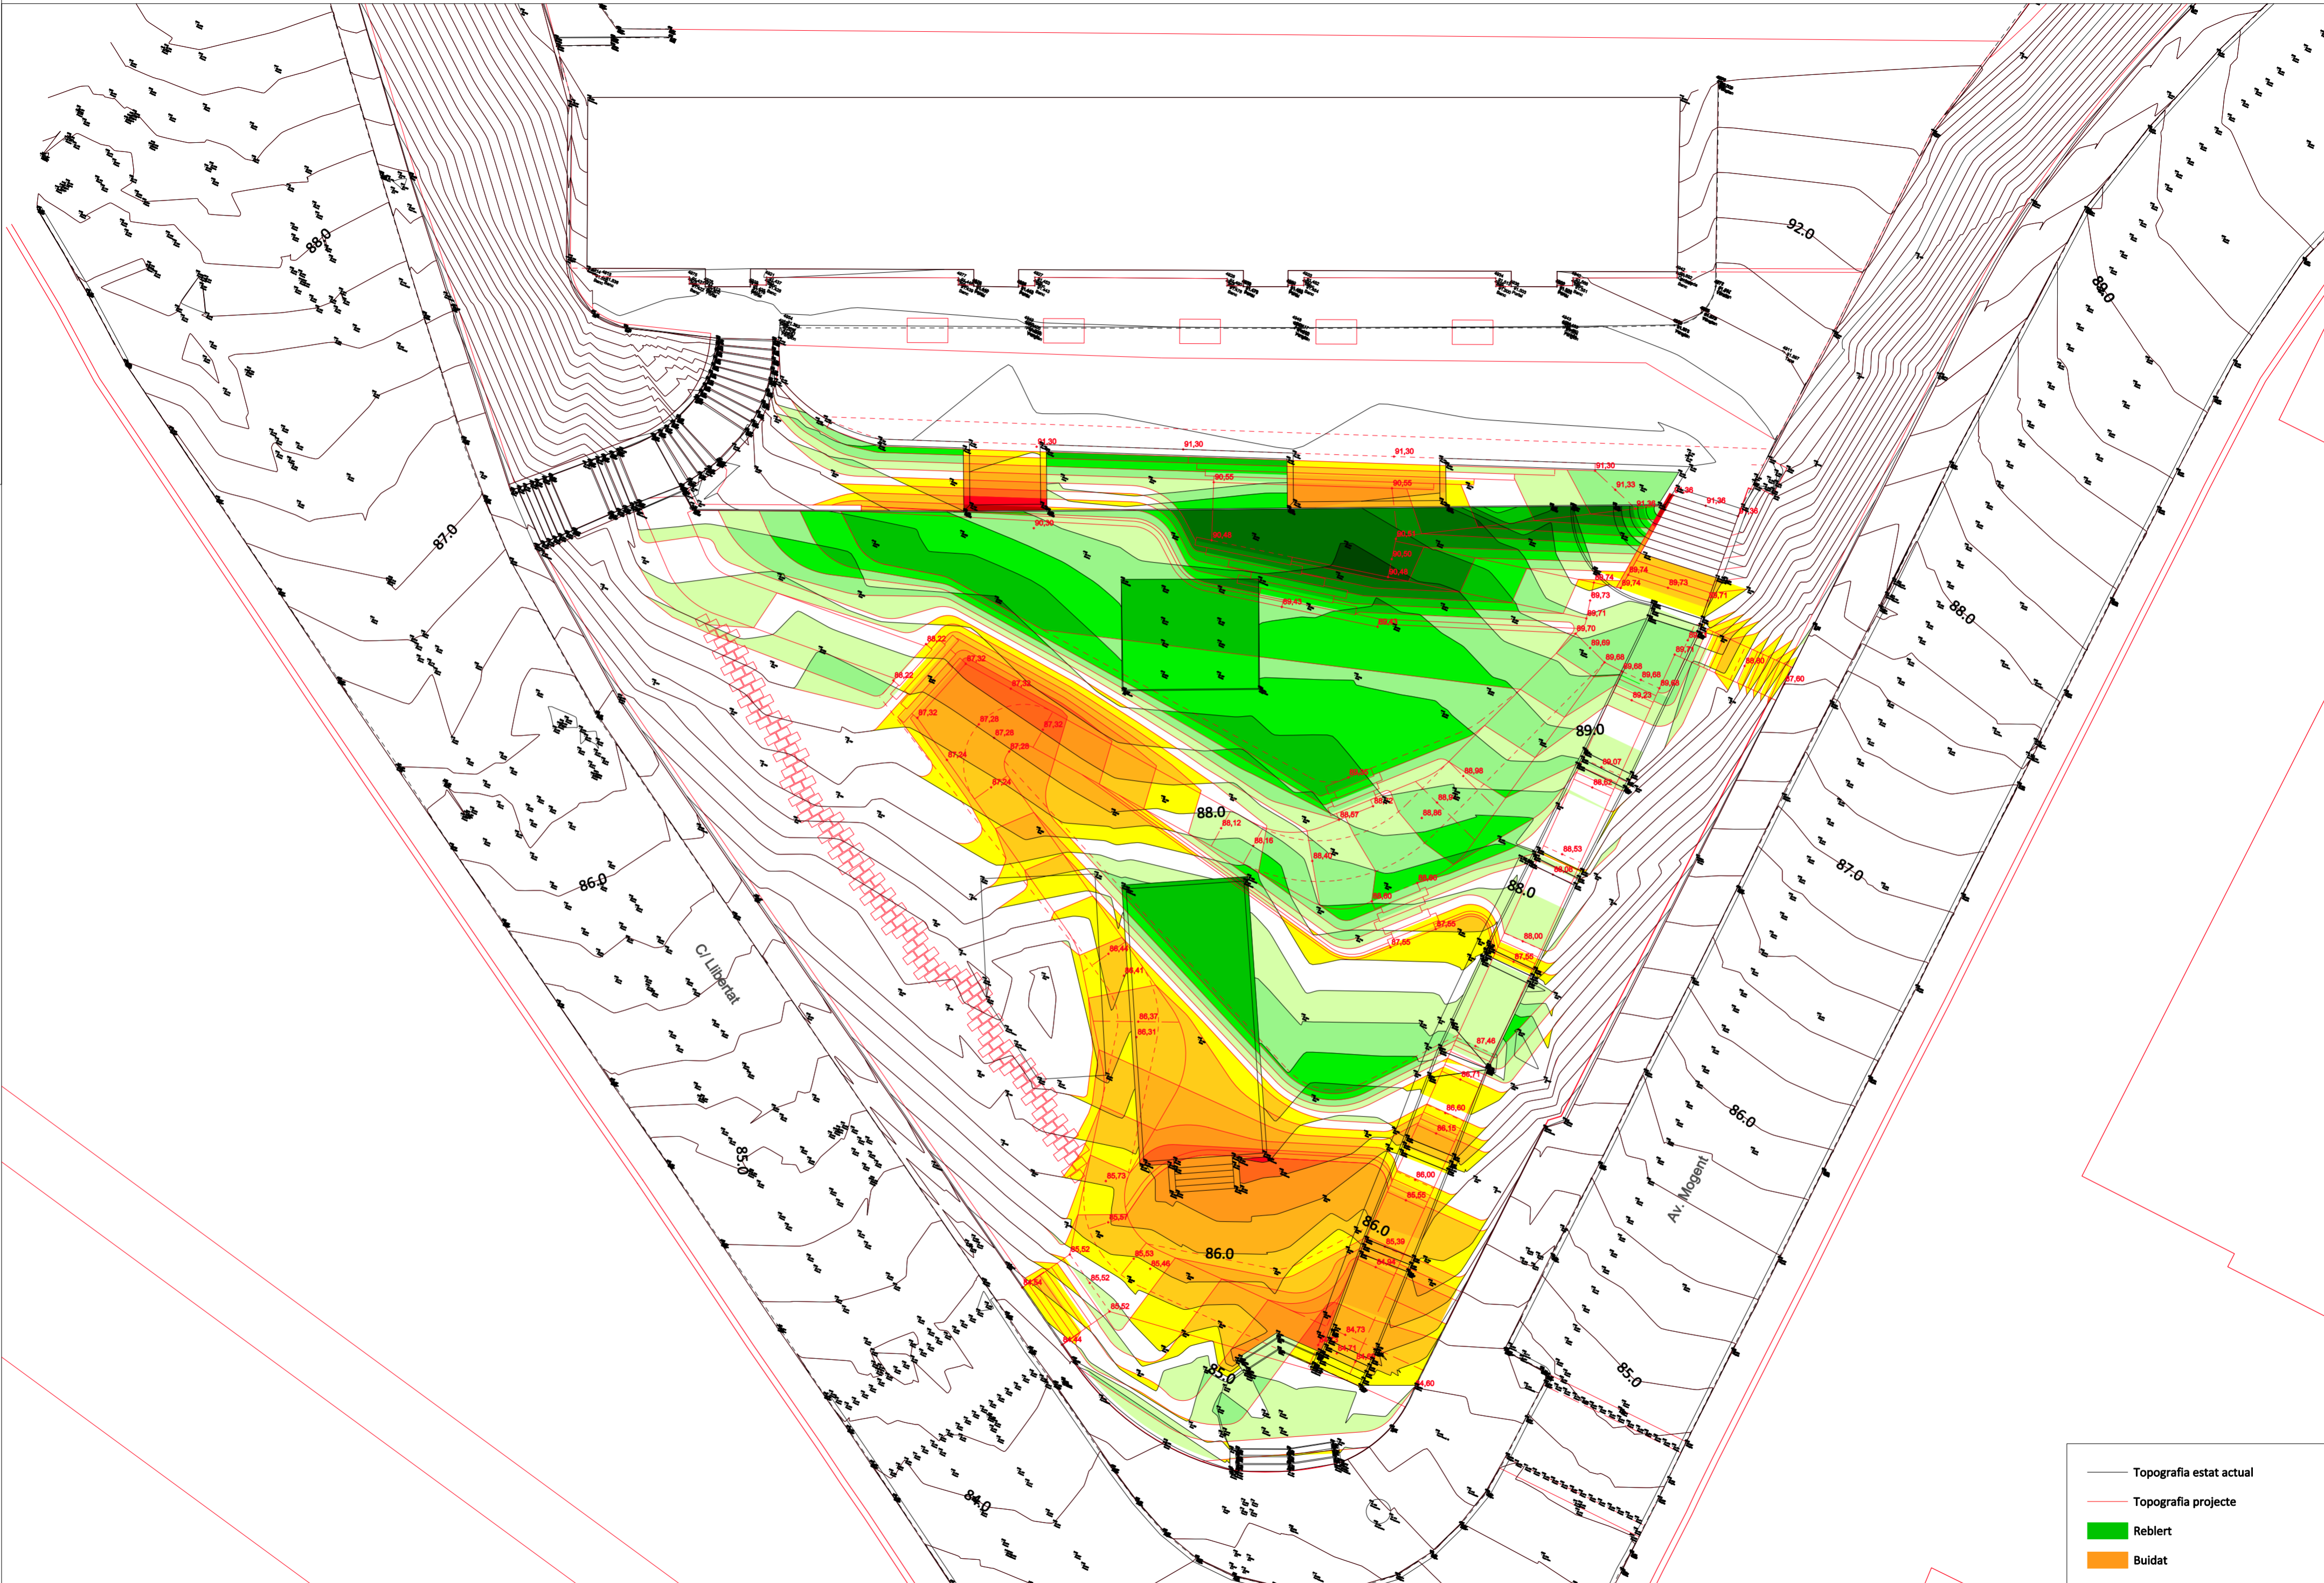

Ajuntament de  
Montornès del Vallès

EQUIP REDACTOR:

DATA:

octubre 2016

ESCALA:

(A2) 1/200  
0 2 4m

TÍTOL

Topografia  
Modificació de la topografia

PROJECTE D'URBANITZACIÓ DE LA PLAÇA  
DE LA PÈRGOLA AL BARRI DE  
MONTORNÈS NORD

Núm.  
**P03.1**

- Topografia estat actual
- Topografia projecte
- Reblert
- Buidat

**Ajuntament de  
Montornès del Vallès**

EQUIP REDACTOR:

**URBANing**  
people space cities

DATA:

octubre 2016

ESCALA:

(A2) 1/200  
0 2 4m

TÍTOL

**Topografia  
Moviment de terres**

**PROJECTE D'URBANITZACIÓ DE LA PLAÇA  
DE LA PÈRGOLA AL BARRI DE  
MONTORNÈS NORD**

Núm.

**P03.2**