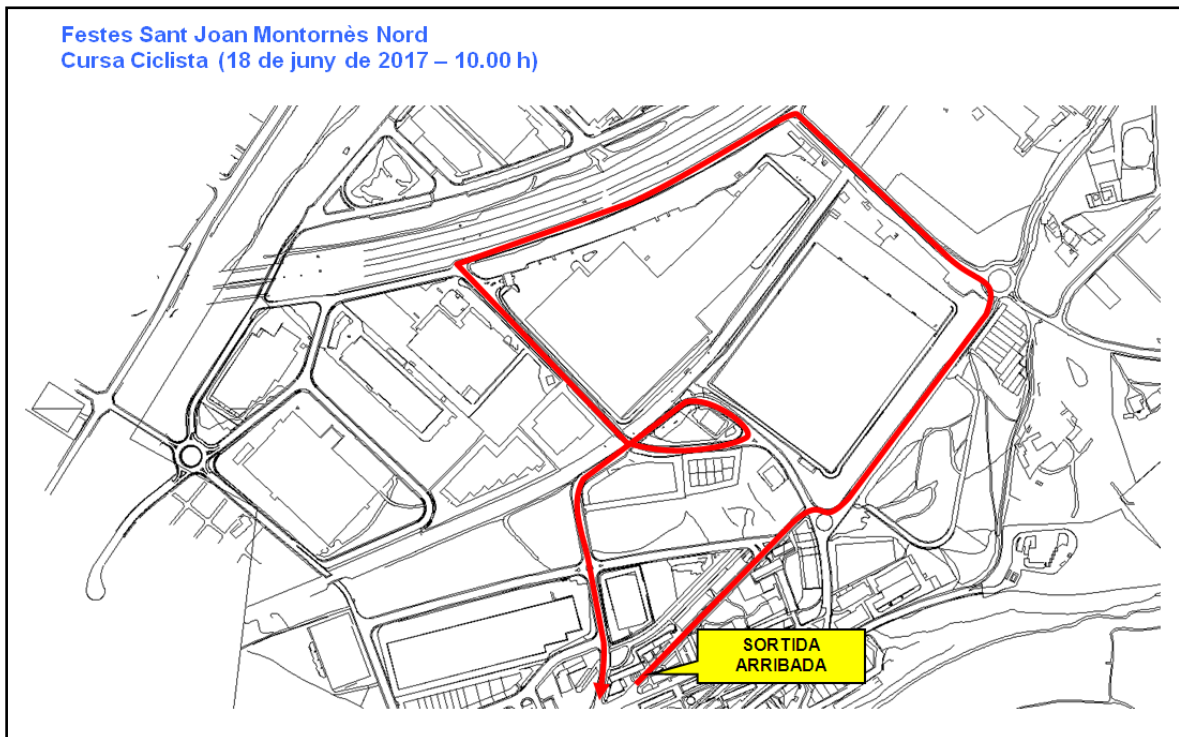

## **INFORMACIÓ**

Amb motiu de la celebració de la **IV Cursa Ciclista de Sant Joan de Montornès Nord** el dia 18 de juny de 2017, us informem que els accessos als nuclis industrials “El Raiguer i Can Parellada” hi haurà restriccions de trànsit. També estarà prohibit l'estacionament durant el tram horari de 06:00 a 14:00 hores als carrers Federico Garcia Lorca, Can Parellada, camí del Raval, Raiguer, Granollers, Carles Ribes i Antonio Machado.