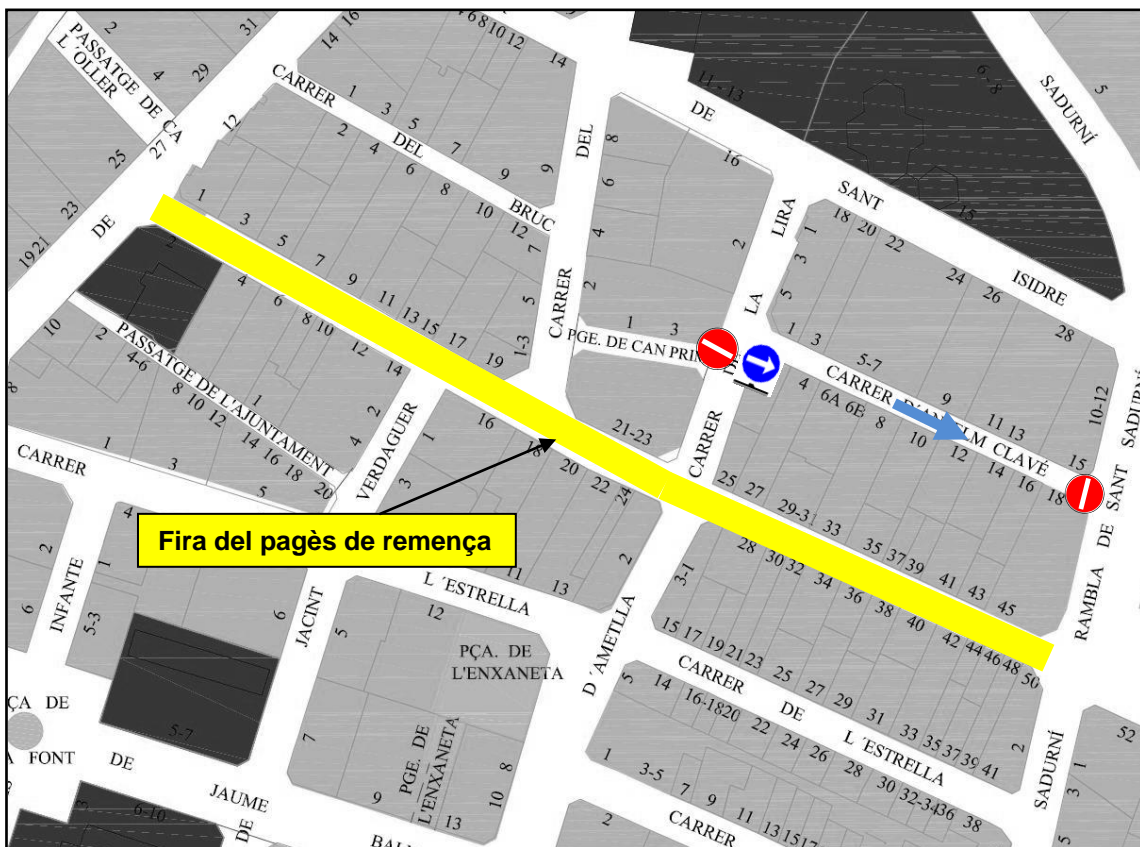

# INFORMACIÓ

Amb motiu de la celebració de la Fira del pagès de Remença el dia **27 de maig de 2017**, a la zona de vianants del carrer Major, us informem que els carrers La Lira i Anselm Clavé romandran tancats al trànsit entre les **09.00 i les 20.00 hores**.

A tothom qui tingui vehicles estacionats a aquests carrers o als pàrquings, se'ls permetrà la sortida pel carrer Anselm Clavé en direcció a rambla Sant Sadurní. S'adjunta plànol.

**Gràcies per la vostra col·laboració i disculpeu les molèsties.**