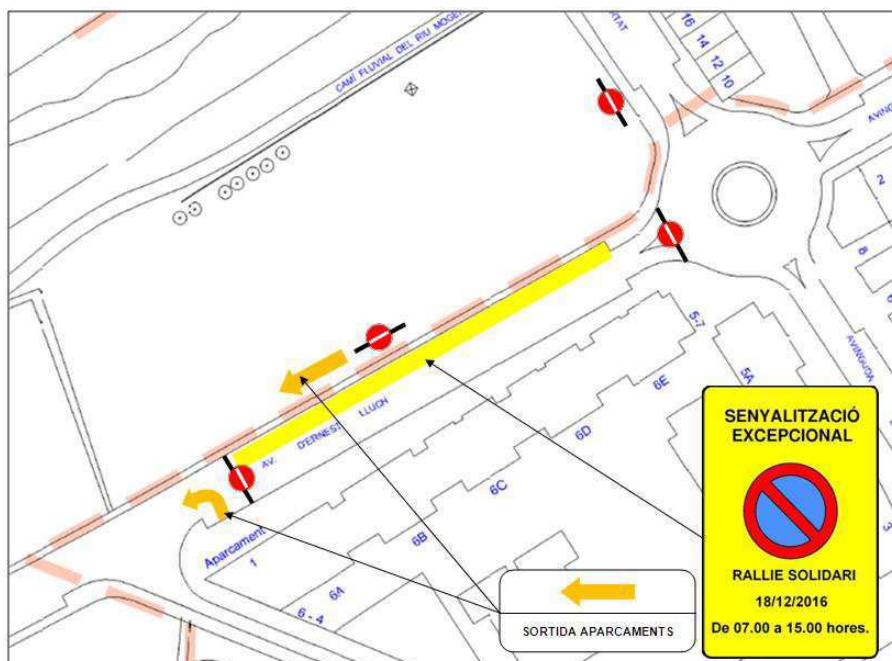

INFORMACIÓ

Amb motiu de la celebració del **Rallie Solidari per la Marató de TV3** el proper dia **18 de desembre de 2016** entre les **07.00 a 15.00 hores**, us informem que el tram de l'avinguda d'Ernest Lluch entre la rotonda d'avinguda Llibertat fins uns metres abans de la sortida del pàrquing amb carrer Montseny, romandrà tancat al trànsit. També estarà prohibit l'estacionament durant aquest horari al tram afectat per l'esdeveniment.

La sortida dels vehicles estacionats als pàrquing de terra es podrà fer per la part superior i seguint la senyalització indicada a continuació.

DIUMENGE 18 DE DESEMBRE
BUSCA LA TEVA URNA A LA FIRA..!

Dóna..!
Col·labora..!
Somriu..!