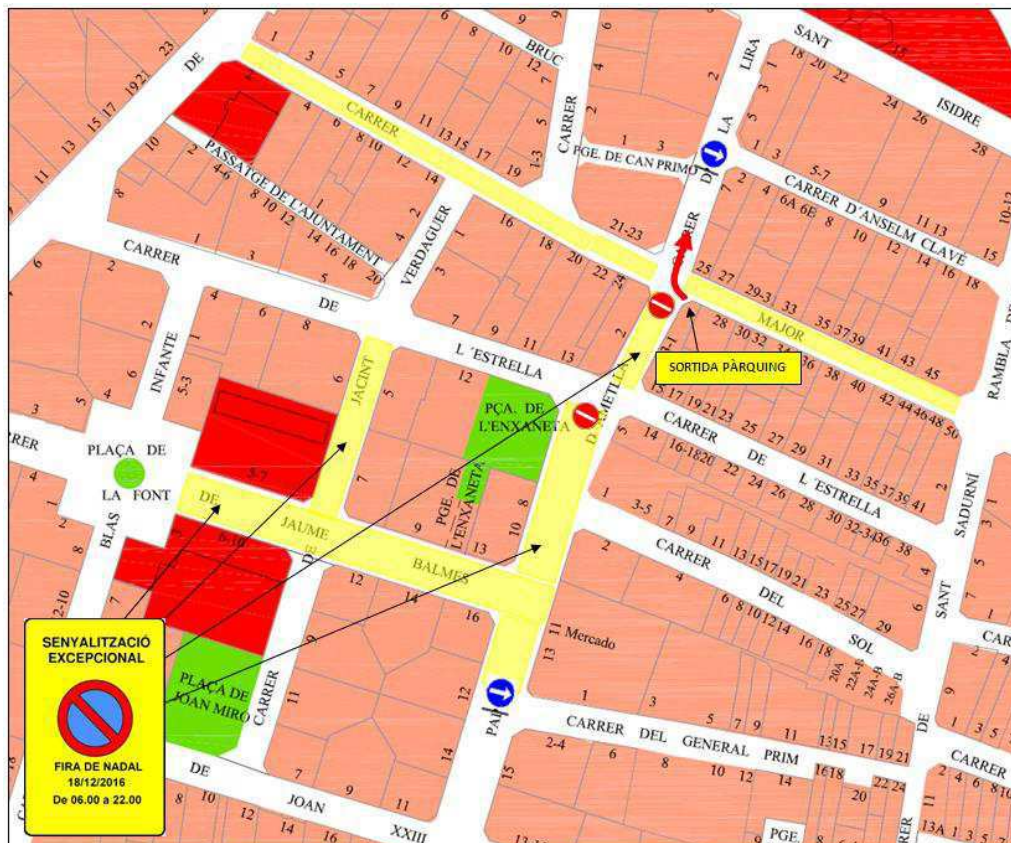

INFORMACIÓ

Amb motiu de la celebració de la **6^a Fira de Nadal** el proper dia **18 de desembre de 2016**, us informem que als trams dels carrers que s'indiquen a continuació, estarà prohibit estacionar **de 06.00 a 22.00 hores**:

- Carrer Palau d'Ametlla entre carrer General Prim i carrer Major.
- Carrer Jaume Balmes entre carrer Palau d'Ametlla i plaça de la Font.
- Carrer Jacint Verdaguer entre carrer Jaume Balmes i carrer Estrella.

S'adjunta plànol de la zona afectada i tall del trànsit.

Gràcies per la vostra col·laboració i disculpeu les molèsties.