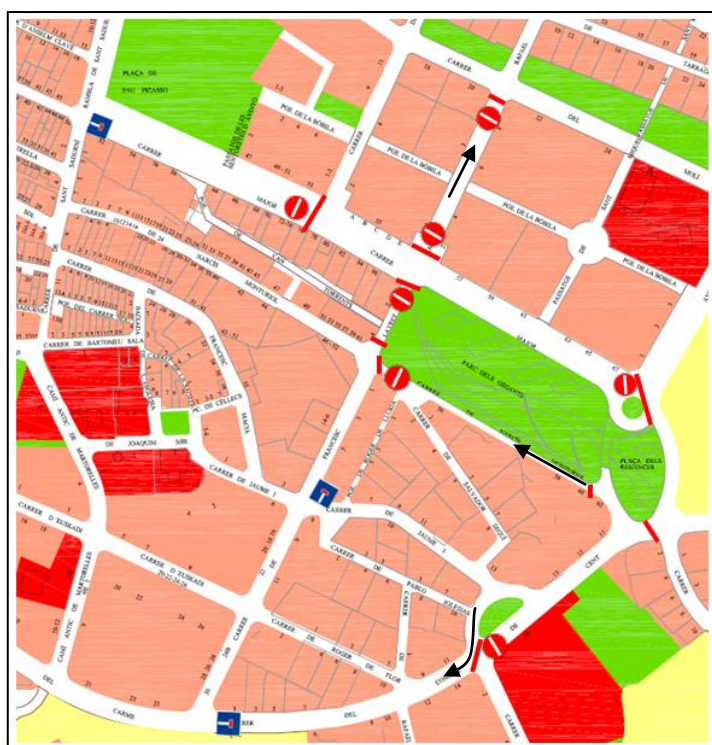

INFORMACIÓ

Amb motiu de la celebració de la **XXV Marxa Popular de Montornès del Vallès** el dia **30 de octubre de 2016**, us informem que als accessos dels carrers Major, Francesc Layret, Narcís Monturiol i Rafael Alberti hi haurà restriccions de trànsit i tancaments d'alguns trams entre les **06.00 i les 16.00 hores**.

A tothom qui tingui vehicles als pàrquings del carrer Major, se'ls facilitarà la sortida sempre seguint les indicacions d'efectius de la Policia Local o Protecció Civil.

A més, també es facilitarà la sortida dels vehicles estacionats al tram afectat per les restriccions dels carrers Rafael Alberti i Narcís Monturiol en direcció contrària cap el carrer Molí o Francesc Layret respectivament.

Recordar la **prohibició d'estacionar** al carrer Major i rotonda plaça de les Remences de **00.00 a 16.00 hores**. S'adjunta plànol.

Gràcies per la vostra col·laboració i disculpeu les molèsties.