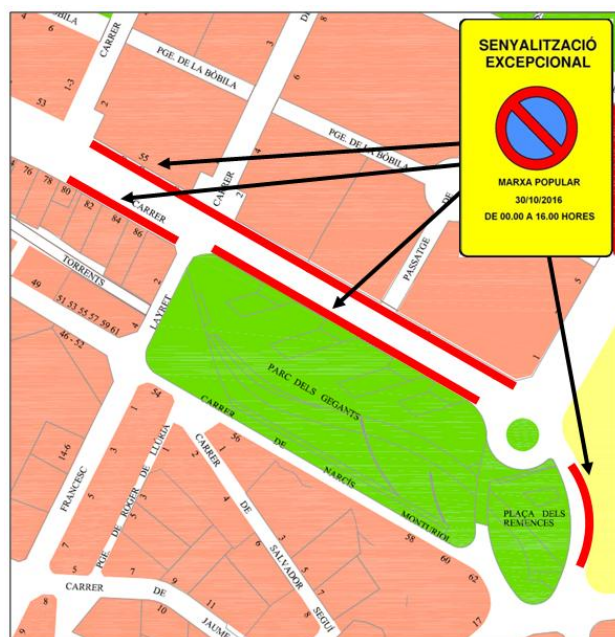

INFORMACIÓ

Amb motiu de la celebració de la **XXV Marxa Popular de Montornès del Vallès** el dia **30 de octubre de 2016**, us informem que als accessos dels carrers Major, Francesc Layret, Narcís Monturiol i Rafael Alberti hi haurà restriccions de trànsit i tancaments d'alguns trams entre les **06.00 i les 16.00 hores**.

A tothom qui tingui vehicles als pàrquings del carrer Major, se'ls facilitarà la sortida sempre seguint les indicacions d'efectius de la Policia Local o Protecció Civil.

A més, també es facilitarà la sortida dels vehicles estacionats al tram afectat per les restriccions dels carrers Rafael Alberti i Narcís Monturiol en direcció contrària cap el carrer Molí o Francesc Layret respectivament.

Recordar la **prohibició d'estacionar** al carrer Major i rotonda plaça de les Remences de **00.00 a 16.00 hores**. S'adjunta plànol.

Gràcies per la vostra col·laboració i disculpeu les molèsties.