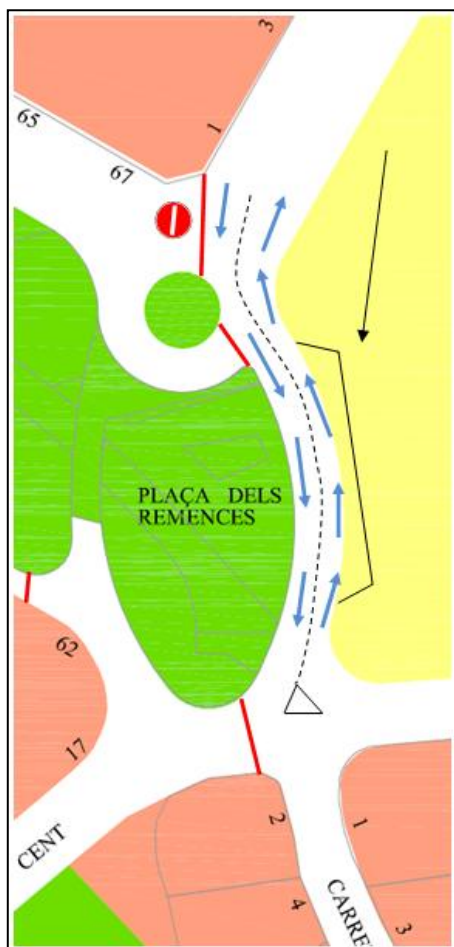

INFORMACIÓ

Amb motiu de la celebració de la **XXV Marxa Popular de Montornès del Vallès** el dia 30 d'octubre de 2016, us informem que als carrers Mariana Pineda, Josep Tarradelles i Consell de Cent, hi haurà restriccions de trànsit entre les 09.30 i les 14.00 hores. També s'habilitarà un carril de doble sentit de circulació per sortir o accedir al barri del Castell.

L'accès a la masia de **Can Sala** es podrà fer pel carrer del Castell.

Gràcies per la vostra col·laboració i disculpeu les molèsties.