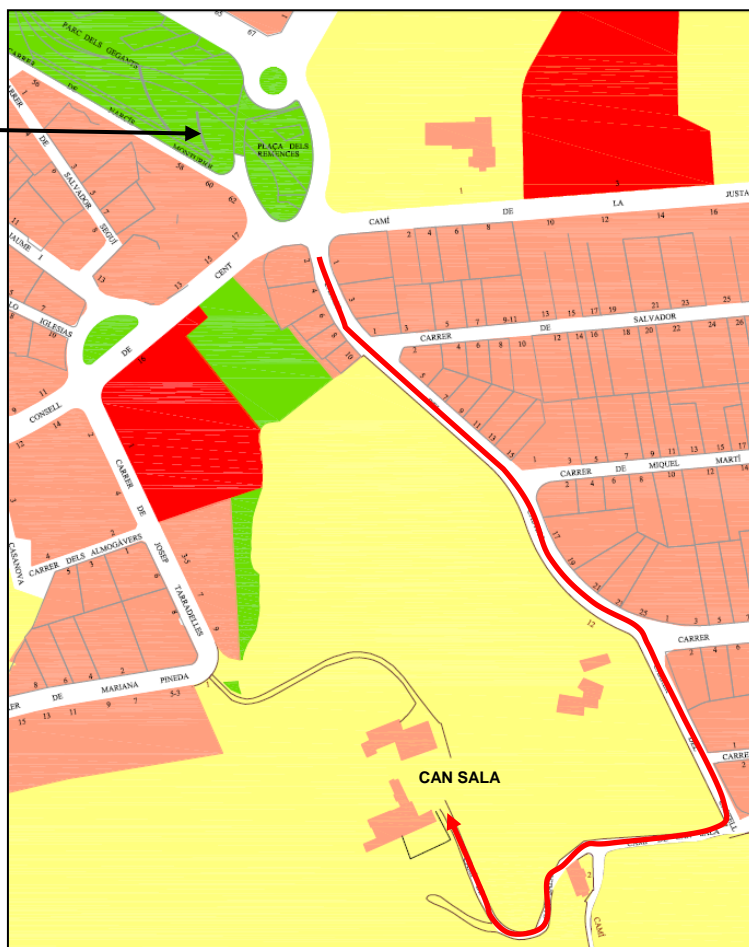

INFORMACIÓ

Amb motiu de la celebració de la **XXV Marxa Popular de Montornès del Vallès** el dia 30 d'octubre de 2016, us informem que als carrers Mariana Pineda, Josep Tarradelles i Consell de Cent, hi haurà restriccions de trànsit entre les 09.30 i les 14.00 hores. També s'habilitarà un carril de doble sentit de circulació per sortir o accedir al barri del Castell.

L'accès a la masia de **Can Sala** es podrà fer pel carrer del Castell.

Gràcies per la vostra col·laboració i disculpeu les molèsties.