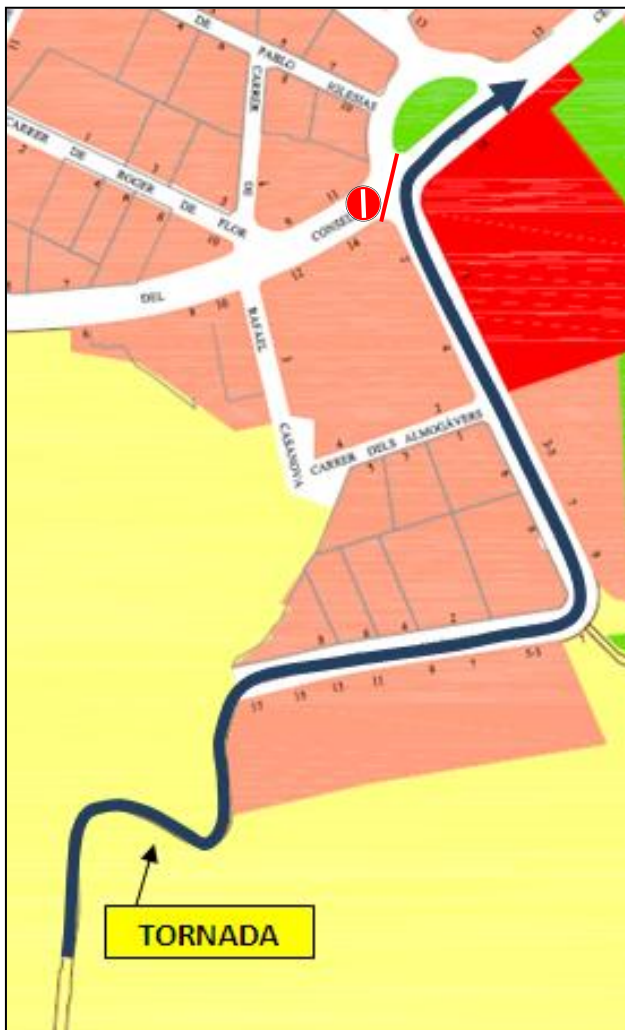

INFORMACIÓ

Amb motiu de la celebració de la **XXV Marxa Popular de Montornès del Vallès** el dia 30 d'octubre de 2016, us informem que als carrers Mariana Pineda, Josep Tarradelles i Consell de Cent (carrers marcats amb una fletxa blava als plànols adjunts), hi haurà restriccions de trànsit entre les 09.30 i les 14.00 hores. També s'habilitarà un carril de doble sentit de circulació per sortir o accedir al barri del Castell.