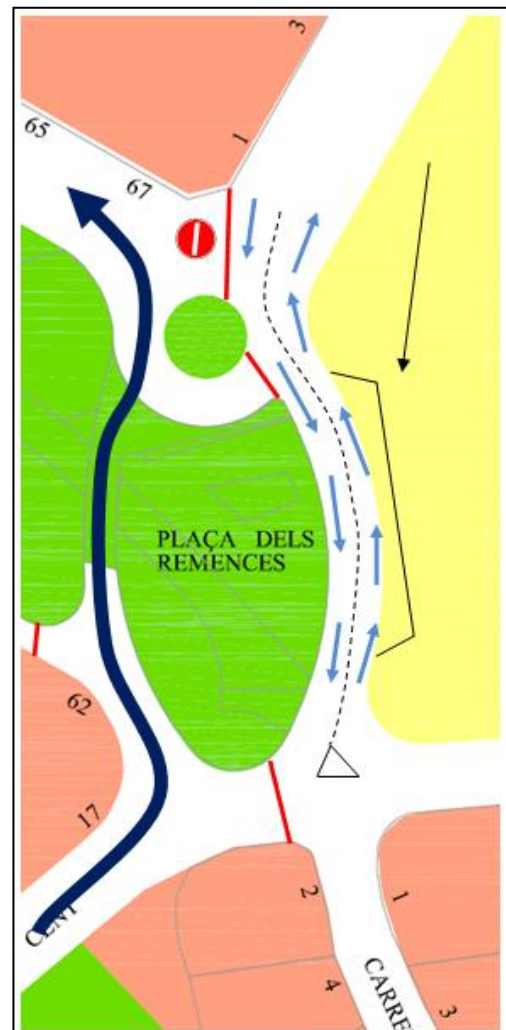

INFORMACIÓ

Amb motiu de la celebració de la **XXV Marxa Popular de Montornès del Vallès** el dia 30 d'octubre de 2016, us informem que als carrers Mariana Pineda, Josep Tarradelles i Consell de Cent (carrers marcats amb una fletxa blava als plànols adjunts), hi haurà restriccions de trànsit entre les 09.30 i les 14.00 hores. També s'habilitarà un carril de doble sentit de circulació per sortir o accedir al barri del Castell.