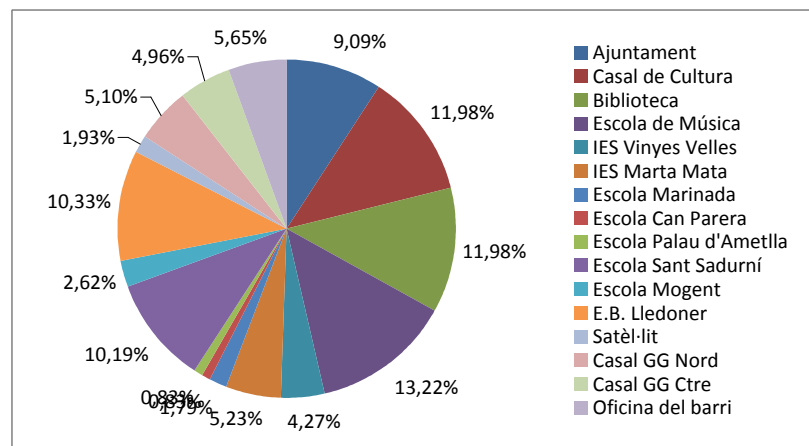

	CALAMITY JANET	HELLBOY	DAVE	FROZEN	MATILDA	VOTS VÁLIDS	
Ajuntament	15	19	20	6	6	66	9,09%
Casal de Cultura	21	21	35	6	4	87	11,98%
Biblioteca	19	15	35	13	5	87	11,98%
Escola de Música	12	14	48	12	10	96	13,22%
IES Vinyes Velles	2	6	16	1	6	31	4,27%
IES Marta Mata	9	4	18	4	3	38	5,23%
Escola Marinada	10	0	1	0	2	13	1,79%
Escola Can Parera	5	0	1	0	0	6	0,83%
Escola Palau d'Ametlla	1	1	1	1	2	6	0,83%
Escola Sant Sadurní	11	9	48	6	0	74	10,19%
Escola Mogent	9	1	9	0	0	19	2,62%
E.B. Lledoner	13	16	28	17	1	75	10,33%
Satèl·lit	1	5	5	1	2	14	1,93%
Casal GG Nord	9	8	13	3	4	37	5,10%
Casal GG Ctre	8	8	14	3	3	36	4,96%
Oficina del barri	14	17	9	0	1	41	5,65%
	159	144	301	73	49	726	
	21,90%	19,83%	41,46%	10,06%	6,75%	100,00%	

RECOMPTE DE VOTS DEL CONCURS DE DISSENY DE LA SAMARRETA DE LA FESTA MAJOR 2015

Vots nuls 84 total vots 810